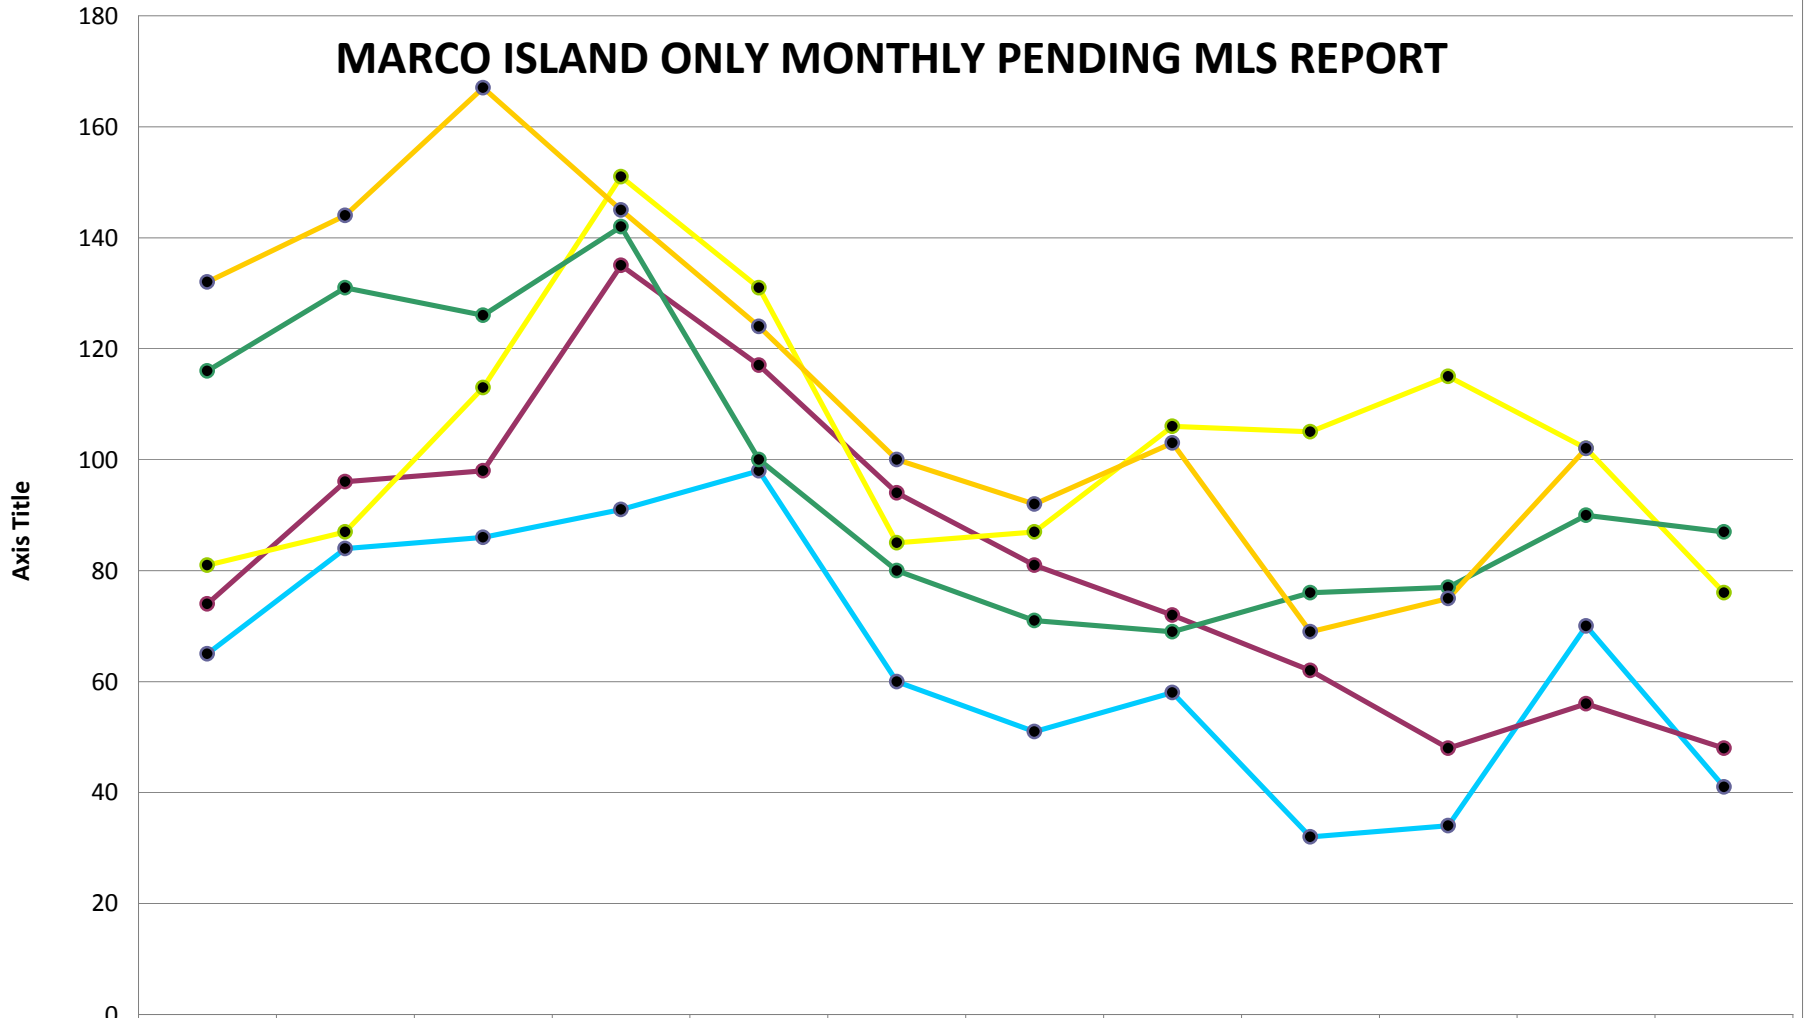

MARCO ISLAND ONLY MONTHLY PENDING MLS REPORT

	Jan	Feb	Mar	Apr	May	Jun	Jul	Aug	Sep	Oct	Nov	Dec
2007	65	84	86	91	98	60	51	58	32	34	70	41
2008	74	96	98	135	117	94	81	72	62	48	56	48
2009	81	87	113	151	131	85	87	106	105	115	102	76
2010	116	131	126	142	100	80	71	69	76	77	90	87
2011	132	144	167	145	124	100	92	103	69	75	102	